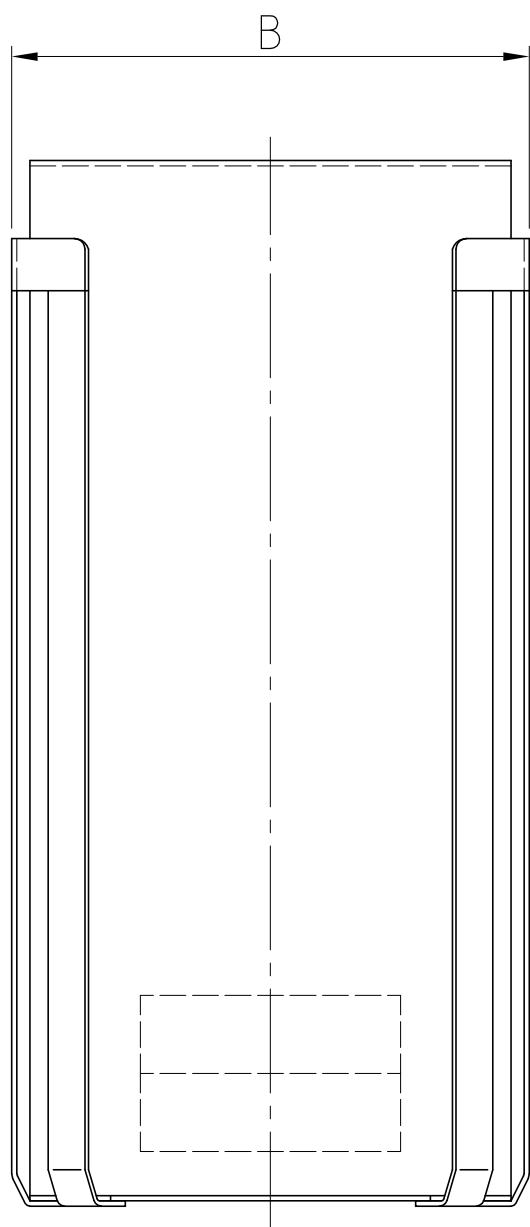

PÓŁKA NA TALERZE

BASKET FOR PLATES

N19
35.8099

Tabela wielkości

wym.talerza-D	A	B
$\phi 120$	115	129
$\phi 150$	137	159
$\phi 160$	147	169
$\phi 170$	161	179
$\phi 190$	170	199
$\phi 200$	184	209
$\phi 210$	195	219
$\phi 220$	200	229
$\phi 240$	225	249
$\phi 250$	231	259
$\phi 260$	242	269
$\phi 280$	262	289
$\phi 310$	292	319