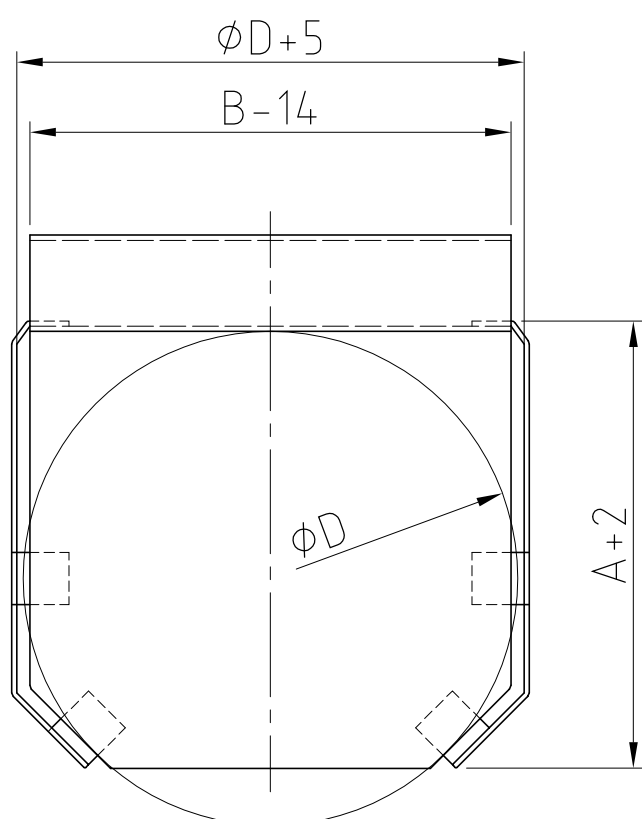

PÓŁKA NA TALERZE

BASKET FOR PLATES

N19
35.8099

Tabela wielkości

wym.talerza-D	A	B
$\phi 120$	115	129
$\phi 150$	137	159
$\phi 160$	147	169
$\phi 170$	161	179
$\phi 190$	170	199
$\phi 200$	184	209
$\phi 210$	195	219
$\phi 220$	200	229
$\phi 240$	225	249
$\phi 250$	231	259
$\phi 260$	242	269
$\phi 280$	262	289
$\phi 310$	292	319