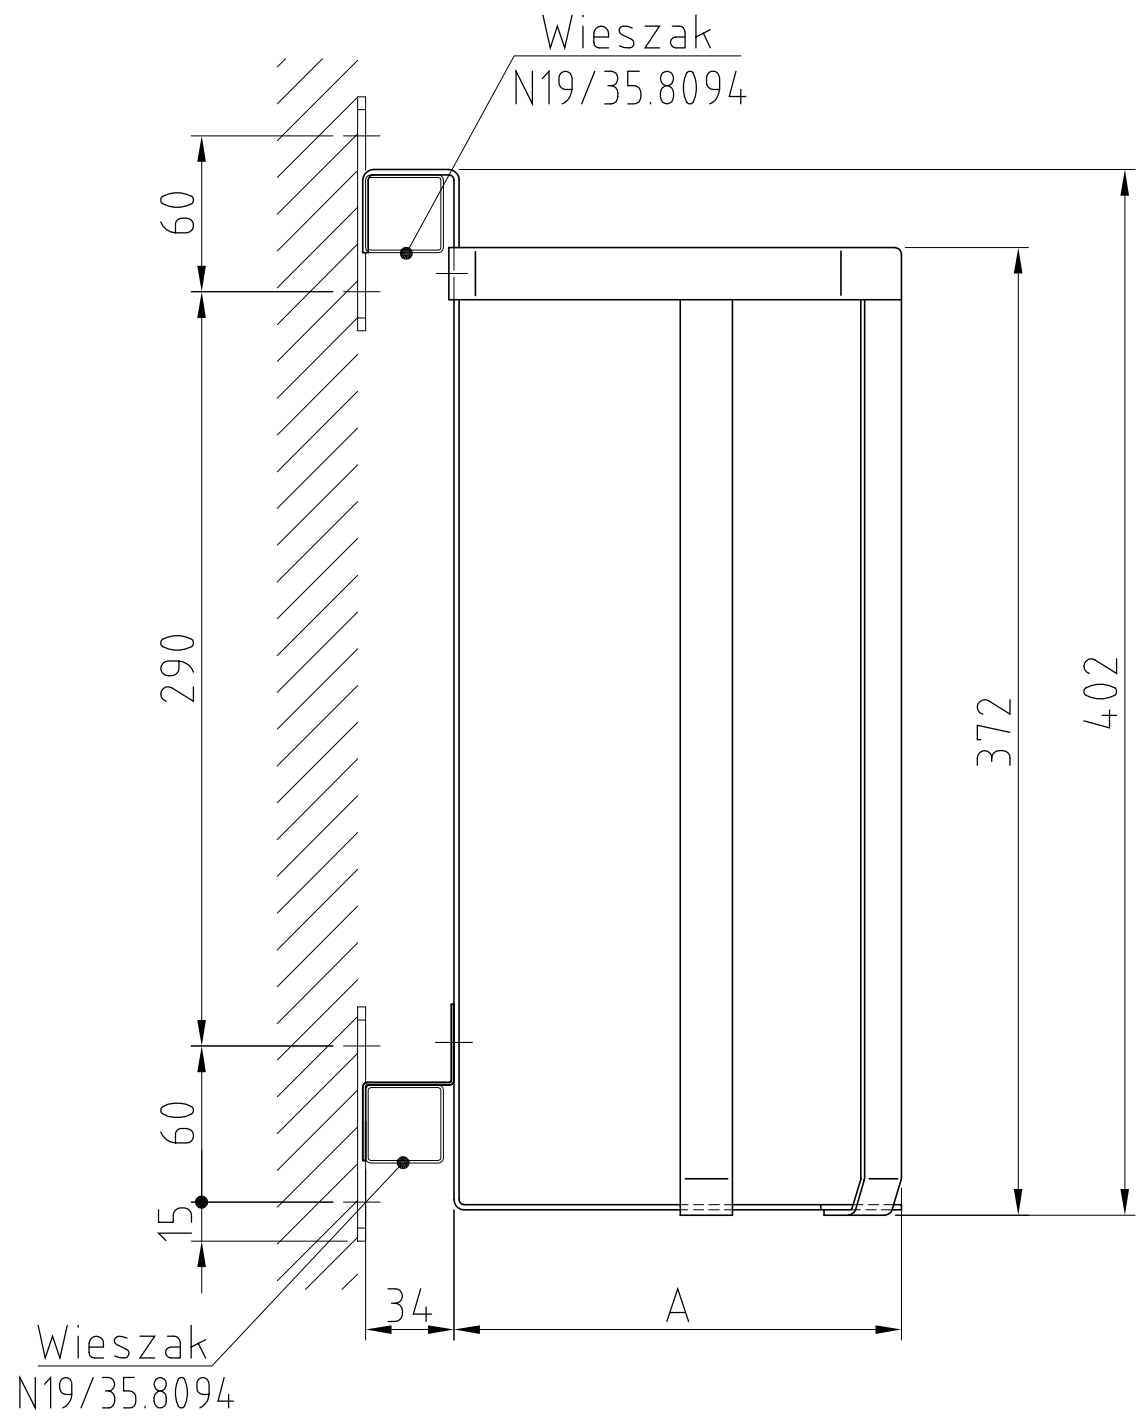

PÓŁKA NA TALERZE

BASKET FOR PLATES

N19
35.8099

Tabela wielkości

wym.talerza-D	A	B
$\phi 120$	115	129
$\phi 150$	137	159
$\phi 160$	147	169
$\phi 170$	161	179
$\phi 190$	170	199
$\phi 200$	184	209
$\phi 210$	195	219
$\phi 220$	200	229
$\phi 240$	225	249
$\phi 250$	231	259
$\phi 260$	242	269
$\phi 280$	262	289
$\phi 310$	292	319