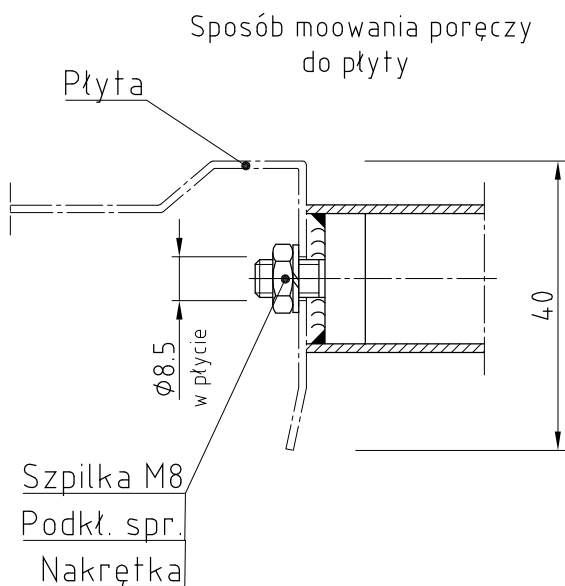

# Porecz- L

**N19**  
**35.8098**

L	Ilość wsporników
450	-
550	-
650	-
750	-
850	-
950	-
1050	-
1150	1
1250	1
1350	1

Producent: FABRYKA SPRZĘTU OKRĘTOWEGO  
"MEBLOMOR" S.A.

64-700 Czarnków ul. T. Kościuszki 75; tel. 0-67-2552851 fax: 0-67-2553760, 0-67-2552850