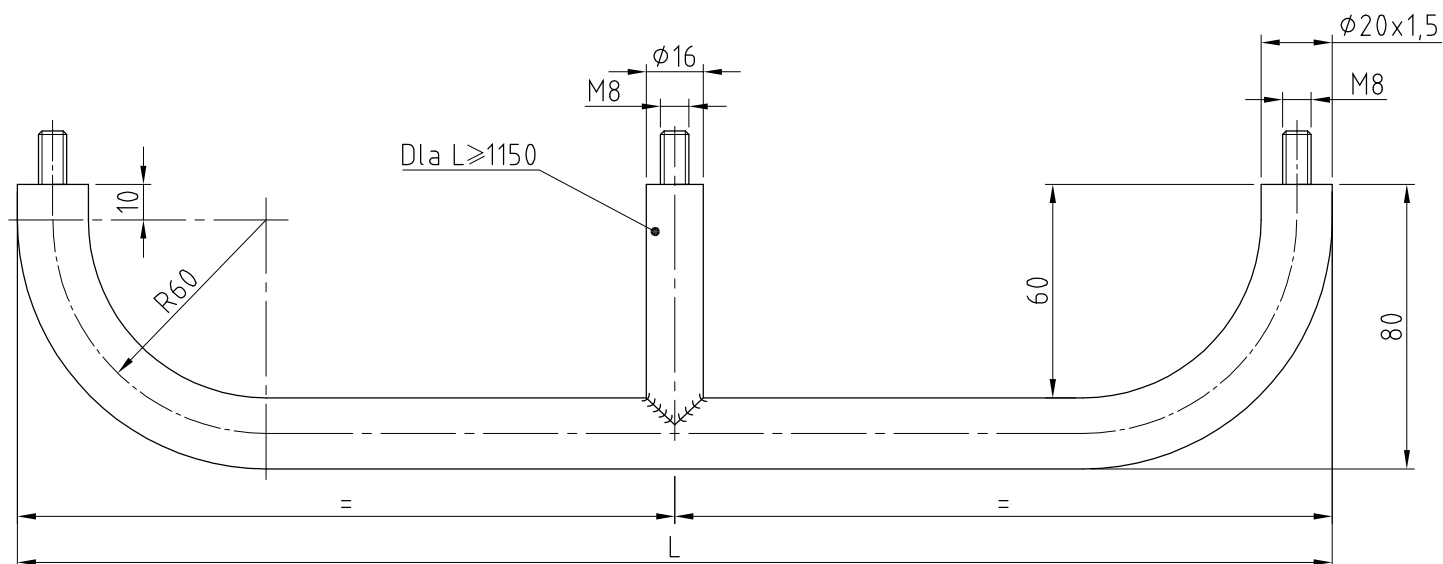

# Porecz- L

**N19**  
**35.8098**

L	Ilość wsporników
450	-
550	-
650	-
750	-
850	-
950	-
1050	-
1150	1
1250	1
1350	1

Producent: FABRYKA SPRZĘTU OKRĘTOWEGO  
"MEBLOMOR" S.A.

64-700 Czarnków ul. T. Kościuszki 75; tel. 0-67-2552851 fax: 0-67-2553760, 0-67-2552850