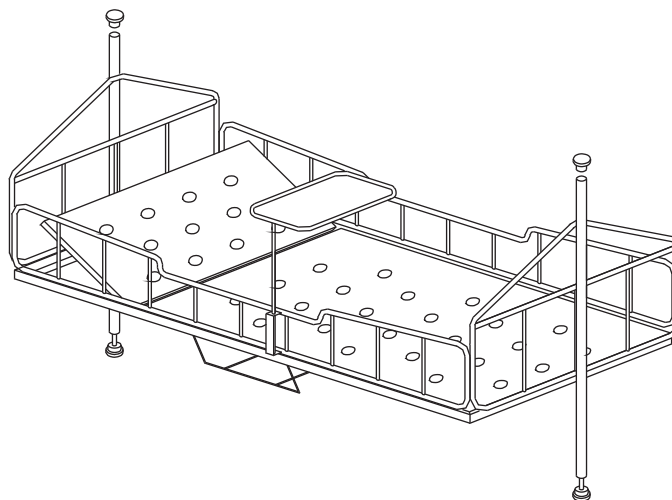

ŁÓŻKO WAHLIWE

KK19 80
132 - 402

L (P)

b (mm)	masa (kg)
800	62
920	67