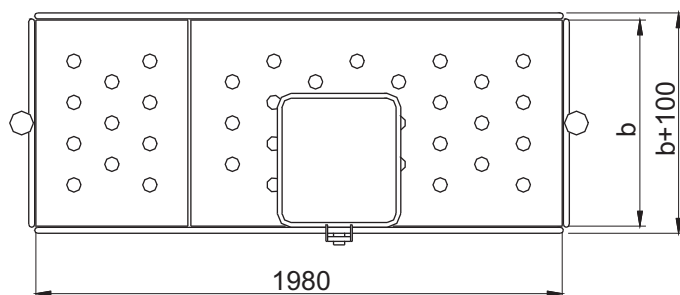

ŁÓŻKO WAHLIWE

KK19 80
132 - 402

L (P)

b (mm)	masa (kg)
800	62
920	67