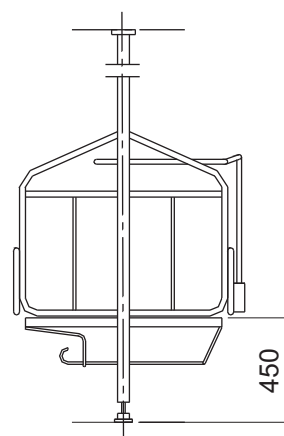

ŁÓŻKO WAHLIWE

KK19 80
132 - 402

L (P)

b (mm)	masa (kg)
800	62
920	67