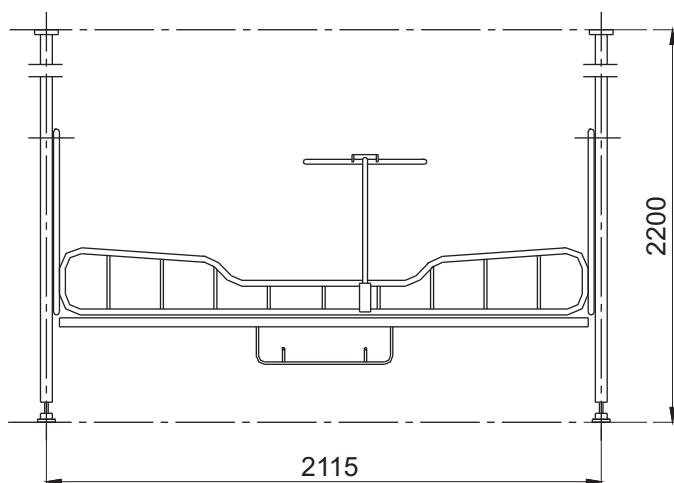

ŁÓŻKO WAHLIWE

KK19 80
132 - 402

L (P)

b (mm)	masa (kg)
800	62
920	67