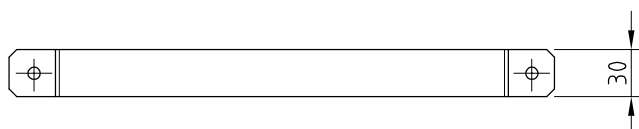

Wieszak na pokrywki

K	Masa (kg)
400	
600	
800	
1000	

8091

Wieszak na noże

K	Masa (kg)
300	
400	
500	
600	

8092

Wieszak na nabierki

K	Masa (kg)
300	
400	
500	
600	