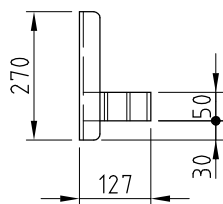

Wieszak na pokrywki

K	Masa (kg)
400	
600	
800	
1000	

8091

Wieszak na noże

K	Masa (kg)
300	
400	
500	
600	

8092

Wieszak na nabierki

K	Masa (kg)
300	
400	
500	
600	