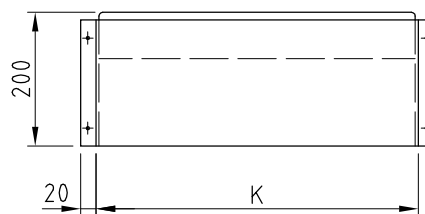

Wieszak na pokrywki

K	Masa (kg)
400	
600	
800	
1000	

8091

Wieszak na noże

K	Masa (kg)
300	
400	
500	
600	

8092

Wieszak na nabierki

K	Masa (kg)
300	
400	
500	
600	