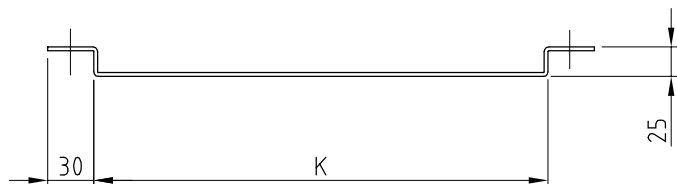

Wieszak na pokrywki

K	Masa (kg)
400	
600	
800	
1000	

8091

Wieszak na noże

K	Masa (kg)
300	
400	
500	
600	

8092

Wieszak na nabierki

K	Masa (kg)
300	
400	
500	
600	