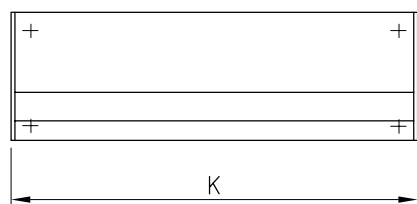

Wieszak na pokrywki

K	Masa (kg)
400	
600	
800	
1000	

8091

Wieszak na noże

K	Masa (kg)
300	
400	
500	
600	

8092

Wieszak na nabierki

K	Masa (kg)
300	
400	
500	
600	