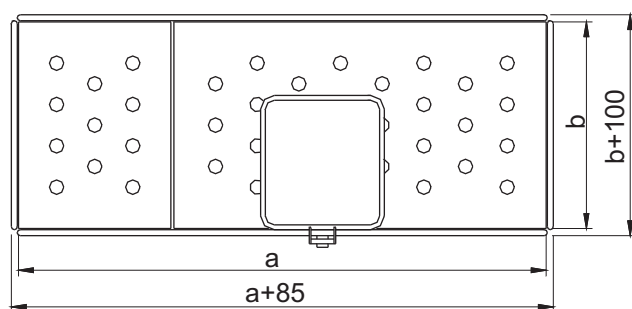

ŁÓŻKO POJEDYŃCZE

KK19 80
132 - 401

L (P)

a (mm)	b (mm)	masa (kg)
1900	740	58
1980	800	62
	920	67
	1000	73