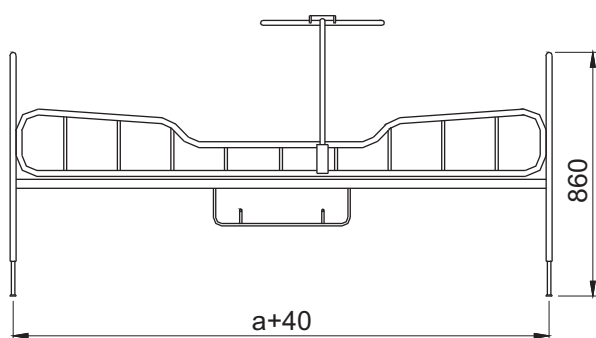

ŁÓŻKO POJEDYŃCZE

KK19 80
132 - 401

L (P)

a (mm)	b (mm)	masa (kg)
1900	740	58
1980	800	62
	920	67
	1000	73