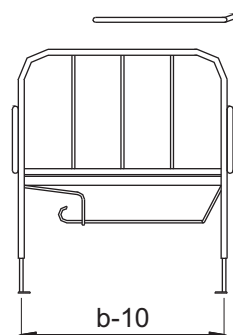

ŁÓŻKO POJEDYŃCZE

KK19 80
132 - 401

L (P)

a (mm)	b (mm)	masa (kg)
1900	740	58
1980	800	62
	920	67
	1000	73