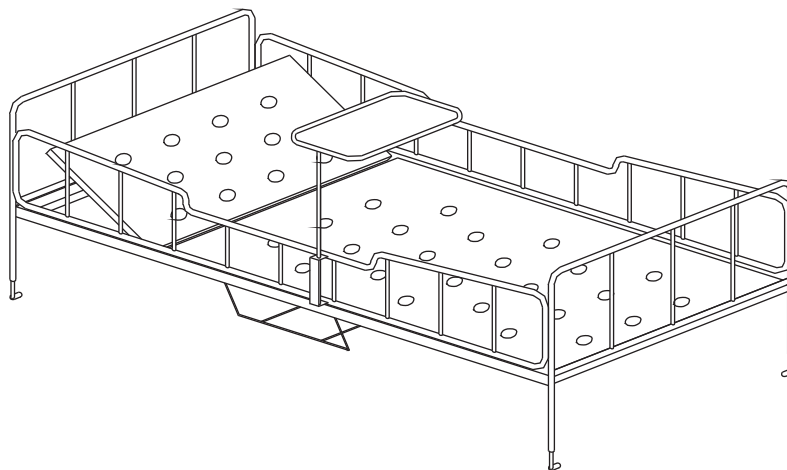

ŁÓŻKO POJEDYŃCZE

KK19 80
132 - 401

L (P)

a (mm)	b (mm)	masa (kg)
1900	740	58
1980	800	62
	920	67
	1000	73