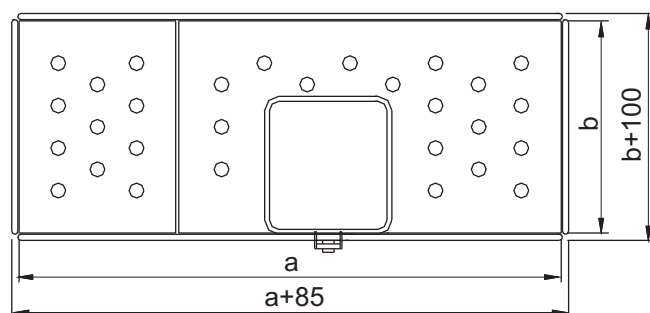

ŁÓŻKO PIĘTROWE

KK19 80
133 - 401

L(P)

a [mm]	b [mm]	masa [kg]
1900	740	58
1980	800	62
	920	67
	1000	73