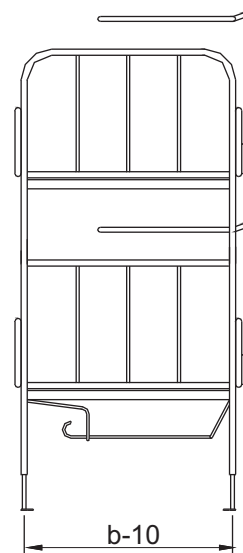

ŁÓŻKO PIĘTROWE

KK19 80
133 - 401

L(P)

a [mm]	b [mm]	masa [kg]
1900	740	58
1980	800	62
	920	67
	1000	73