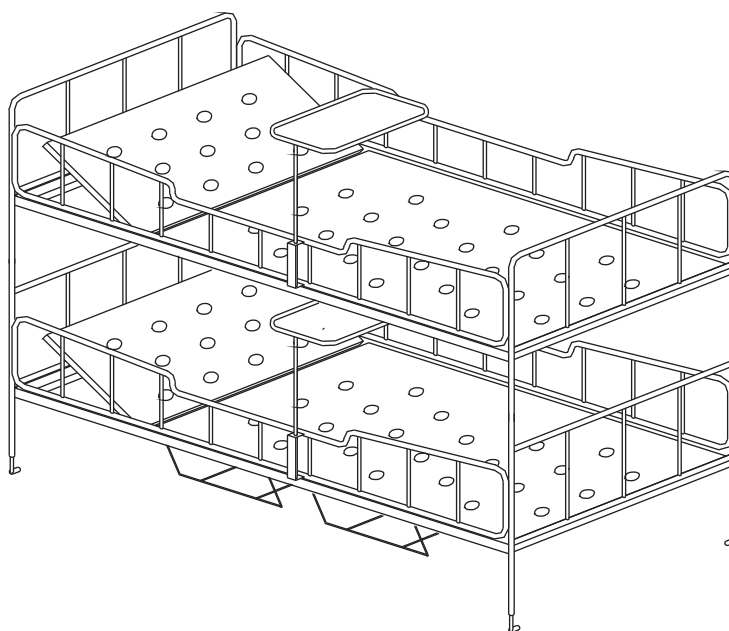

ŁÓŻKO PIĘTROWE

KK19 80
133 - 401

L(P)

a [mm]	b [mm]	masa [kg]
1900	740	58
1980	800	62
	920	67
	1000	73