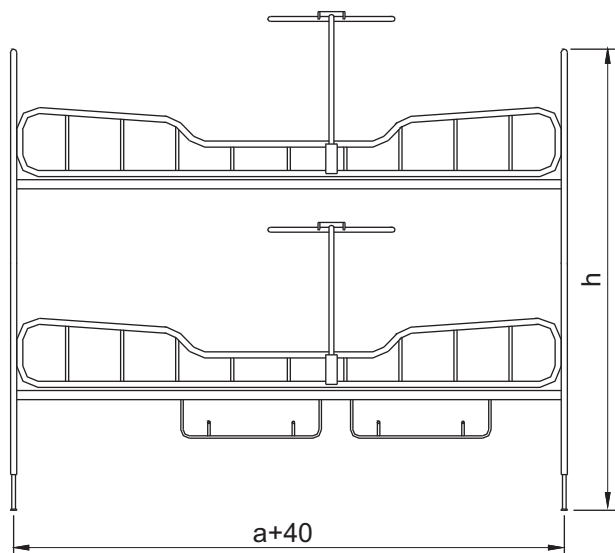

ŁÓŻKO PIĘTROWE

KK19 80
133 - 401

L(P)

a [mm]	b [mm]	masa [kg]
1900	740	58
1980	800	62
	920	67
	1000	73