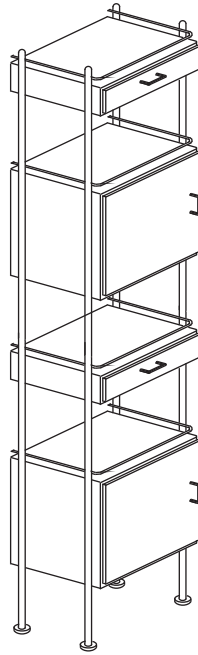

SZAFKA NOCNA

KK19 80
147 - 402

L (P)