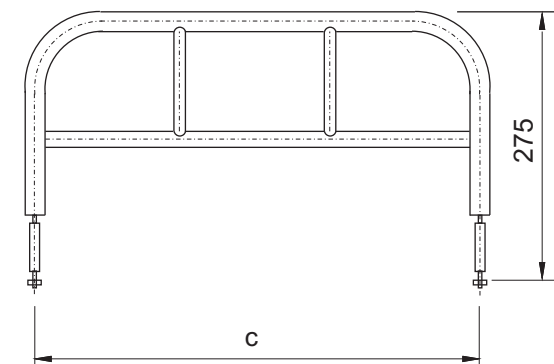

OPARCIE ODCHYLANE

KK19 80
159 - 413

| c |
|-----|
| 360 |
| 450 |