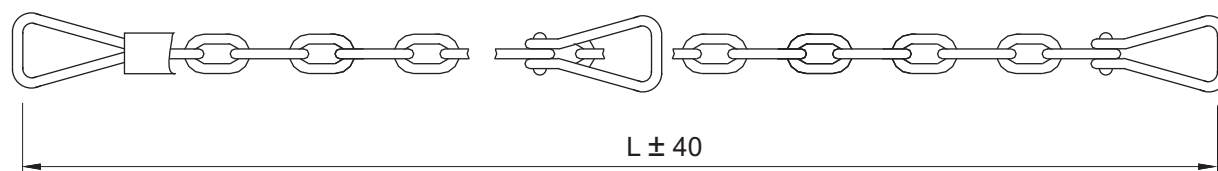

ZACZEP DO KOI OKRĘTOWEJ

KK19 80
162 - 065

Odmiana A

Odmiana B

Odmiana A

wielkość	L	masa [kg]
0	—	0,47
1	600	0,73
2	950	1,0
3	1300	1,3

Odmiana B

wielkość	L	masa [kg]
0	—	0,26
1	600	0,62
2	950	0,88
3	1300	1,15