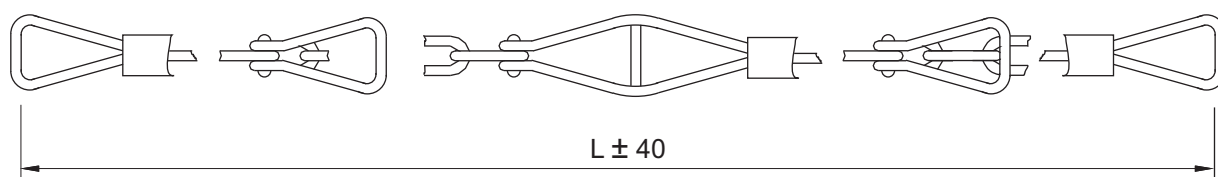

ZACZEP DO KOI OKRĘTOWEJ

KK19 80
162 - 065

Odmiana A

Odmiana B

Odmiana A

wielkość	L	masa [kg]
0	—	0,47
1	600	0,73
2	950	1,0
3	1300	1,3

Odmiana B

wielkość	L	masa [kg]
0	—	0,26
1	600	0,62
2	950	0,88
3	1300	1,15