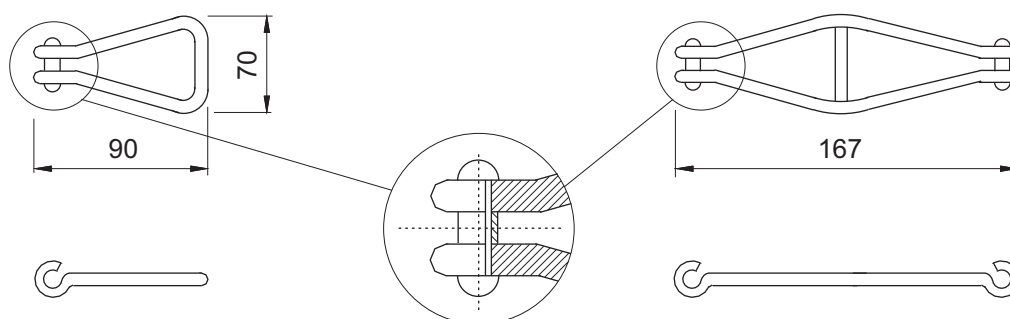

ZACZEP DO KOI OKRĘTOWEJ

KK19 80
162 - 065

Odmiana A

Odmiana B

Odmiana A

wielkość	L	masa [kg]
0	—	0,47
1	600	0,73
2	950	1,0
3	1300	1,3

Odmiana B

wielkość	L	masa [kg]
0	—	0,26
1	600	0,62
2	950	0,88
3	1300	1,15