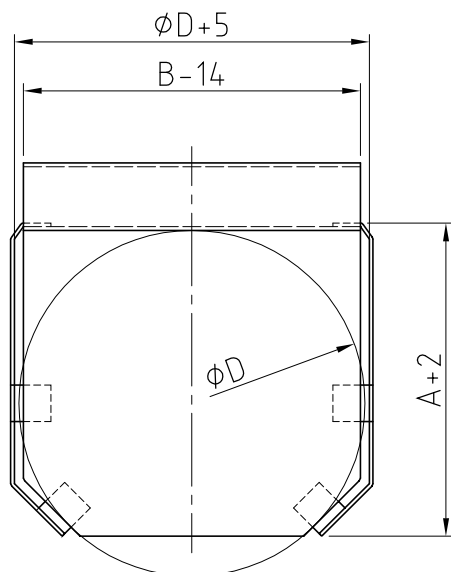

# BASKET FOR PLATES

N19  
35.8099

Table of sizes

Plate diam.-D	A	B
$\phi 120$	115	129
$\phi 150$	137	159
$\phi 160$	147	169
$\phi 170$	161	179
$\phi 190$	170	199
$\phi 200$	184	209
$\phi 210$	195	219
$\phi 220$	200	229
$\phi 240$	225	249
$\phi 250$	231	259
$\phi 260$	242	269
$\phi 280$	262	289
$\phi 310$	292	319