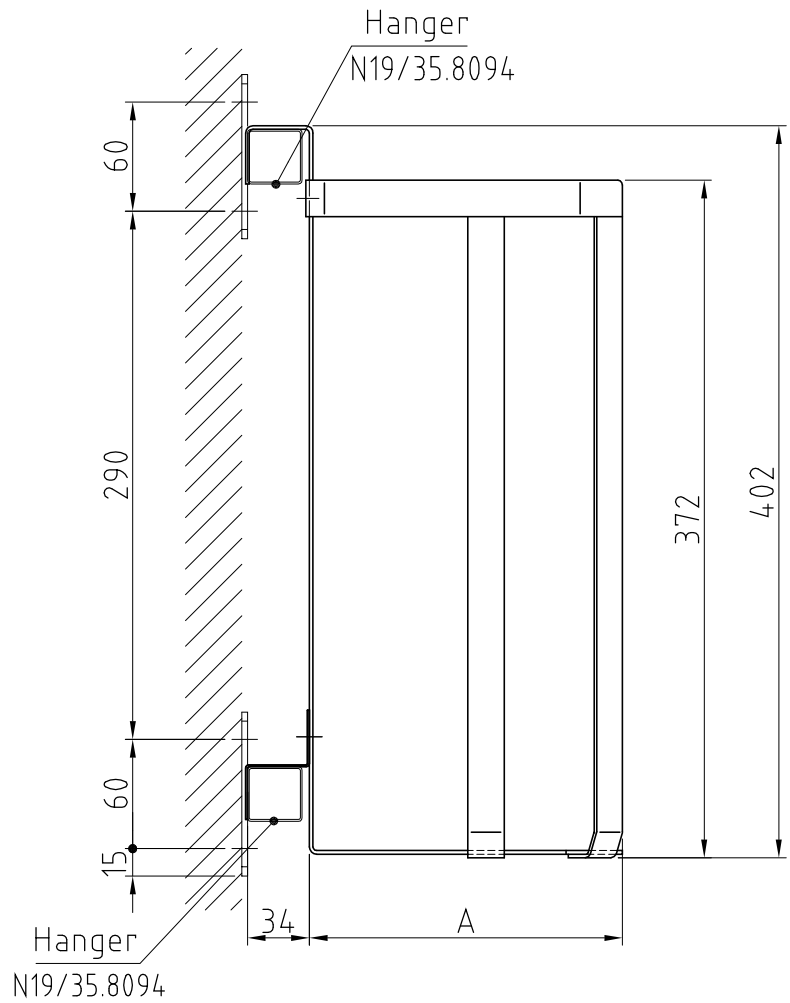

# BASKET FOR PLATES

N19  
35.8099

Table of sizes

Plate diam.-D	A	B
$\phi 120$	115	129
$\phi 150$	137	159
$\phi 160$	147	169
$\phi 170$	161	179
$\phi 190$	170	199
$\phi 200$	184	209
$\phi 210$	195	219
$\phi 220$	200	229
$\phi 240$	225	249
$\phi 250$	231	259
$\phi 260$	242	269
$\phi 280$	262	289
$\phi 310$	292	319