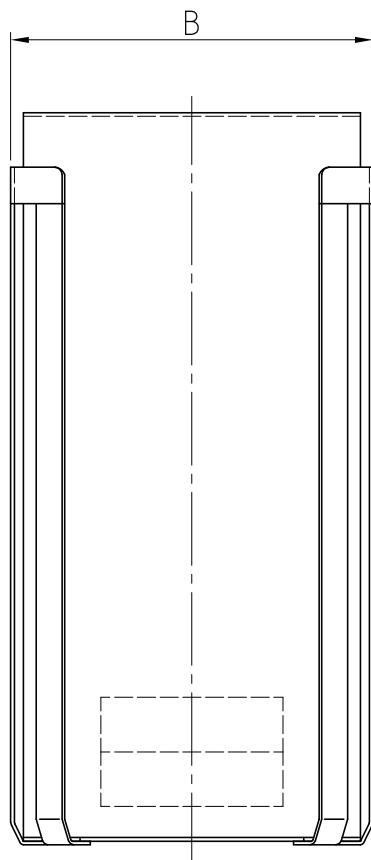

# BASKET FOR PLATES

N19  
35.8099

Table of sizes

Plate diam.-D	A	B
$\phi 120$	115	129
$\phi 150$	137	159
$\phi 160$	147	169
$\phi 170$	161	179
$\phi 190$	170	199
$\phi 200$	184	209
$\phi 210$	195	219
$\phi 220$	200	229
$\phi 240$	225	249
$\phi 250$	231	259
$\phi 260$	242	269
$\phi 280$	262	289
$\phi 310$	292	319